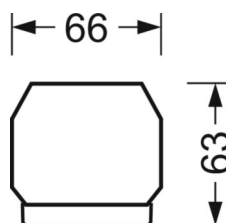

DEEP-LINK

<https://www.regiolum.de/ru/article/19415006130>

Ссылка	LED 12000lm 830
ηLB	100 %
Φ ↓/↑	98 % / 2 %
UGR поп./вдоль	22.3 / 22.7

Механика

цвет корпуса белый стандартный для электротехники RAL 9016

размеры (LxWxH/DxH) 1531mm x 55mm x 33mm

вес (нетто) 2kg

Вид монтажа сборка трековых систем, световая структура

размеры

L	1531 mm	Длина
В	55 mm	Ширина
н	33 mm	Высота