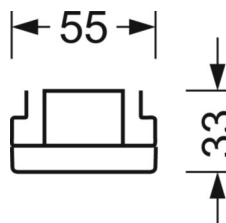

электротехника

Балласт	Электронный драйвер DALI2 (1 штука)
Мощность системы	68W
сетевое напряжение	230V/50Hz
класс энергосбережения/Источник света	C

Оптика

Оснастка	LED, цветопередача/оттенок света CRI ≥ 80 / 3000K
Допуск для координаты цветности (MacAdam)	3SDCM
Фотобиологическая безопасность (светильник)	RG1
Номинальный световой поток	11290lm
Срок службы LED	50000h L80/B10 (Tq 25°C)
светоотдача светильников	165lm/W
Угол излучения	95° (C0) / 95° (C90)
UGR поп./вдоль	22.3 / 22.7

DEEP-LINK

<https://www.regiolum.de/ru/article/19415006130>

Ссылка	LED 12000lm 830
ηLB	100 %
Φ ↓/↑	98 % / 2 %
UGR поп./вдоль	22.3 / 22.7

Механика

цвет корпуса белый стандартный для электротехники RAL 9016

размеры (LxWxH/DxH) 1531mm x 55mm x 33mm

вес (нетто) 2kg

Вид монтажа сборка трековых систем, световая структура

размеры

L	1531 mm	Длина
В	55 mm	Ширина
н	33 mm	Высота