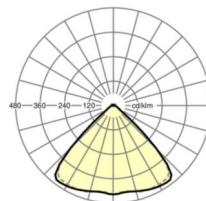

параметры

номер заказа	19415006130
код EAN	4020863411467
номер таможенного тарифа	94051190
Знак прохождения контроля	IP 20, класс защиты I, ENEC10 VDE, F, HACCP DIN10500/Food/IFS-пригодность для применения/BRC, Indoor, CE
Степень ударопрочности IK	IK03 (-20°C bis 25°C)
Температура окружения	ta -20°C в 25°C
Особые свойства	Готовность к IoT «Ready for IoT»
Гарантийный срок	5 лет
Государственные программы поддержки	BEG - государственные субсидии для энергосберегающих зданий (действительна только для Германии)

электротехника

Балласт	Электронный драйвер DALI2 (1 штука)
Мощность системы	68W
сетевое напряжение	230V/50Hz
класс энергосбережения/Источник света	C

Оптика

Оснастка	LED, цветопередача/оттенок света CRI ≥ 80 / 3000K
Допуск для координаты цветности (MacAdam)	3SDCM
Фотобиологическая безопасность (светильник)	RG1
Номинальный световой поток	11290lm
Срок службы LED	50000h L80/B10 (Tq 25°C)
светоотдача светильников	165lm/W
Угол излучения	95° (C0) / 95° (C90)
UGR поп./вдоль	22.3 / 22.7

DEEP-LINK

<https://www.regiolum.de/ru/article/19415006130>

Ссылка	LED 12000lm 830
ηLB	100 %
Φ ↓/↑	98 % / 2 %
UGR поп./вдоль	22.3 / 22.7